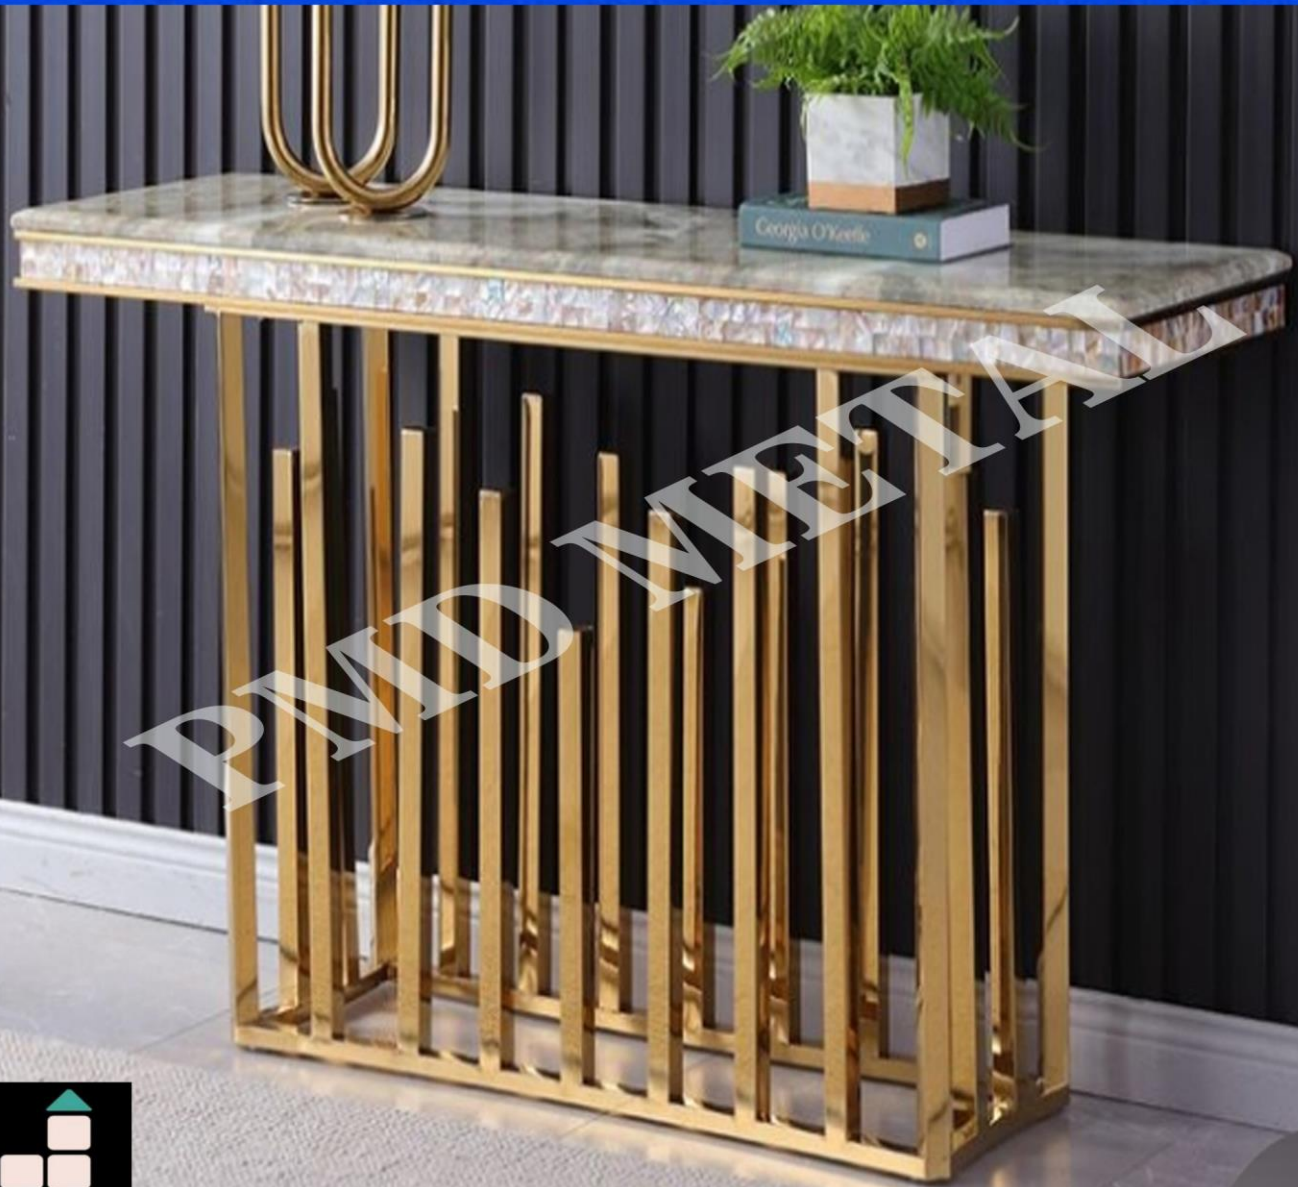

S.S.D.N.

PMD METAL®

B-2 W.S.H. TIMBER MARKET' KIRTI NAGAR' NEW DELHI-110015

CONTACT- 9525278890 , 9910256399 , 8700934469