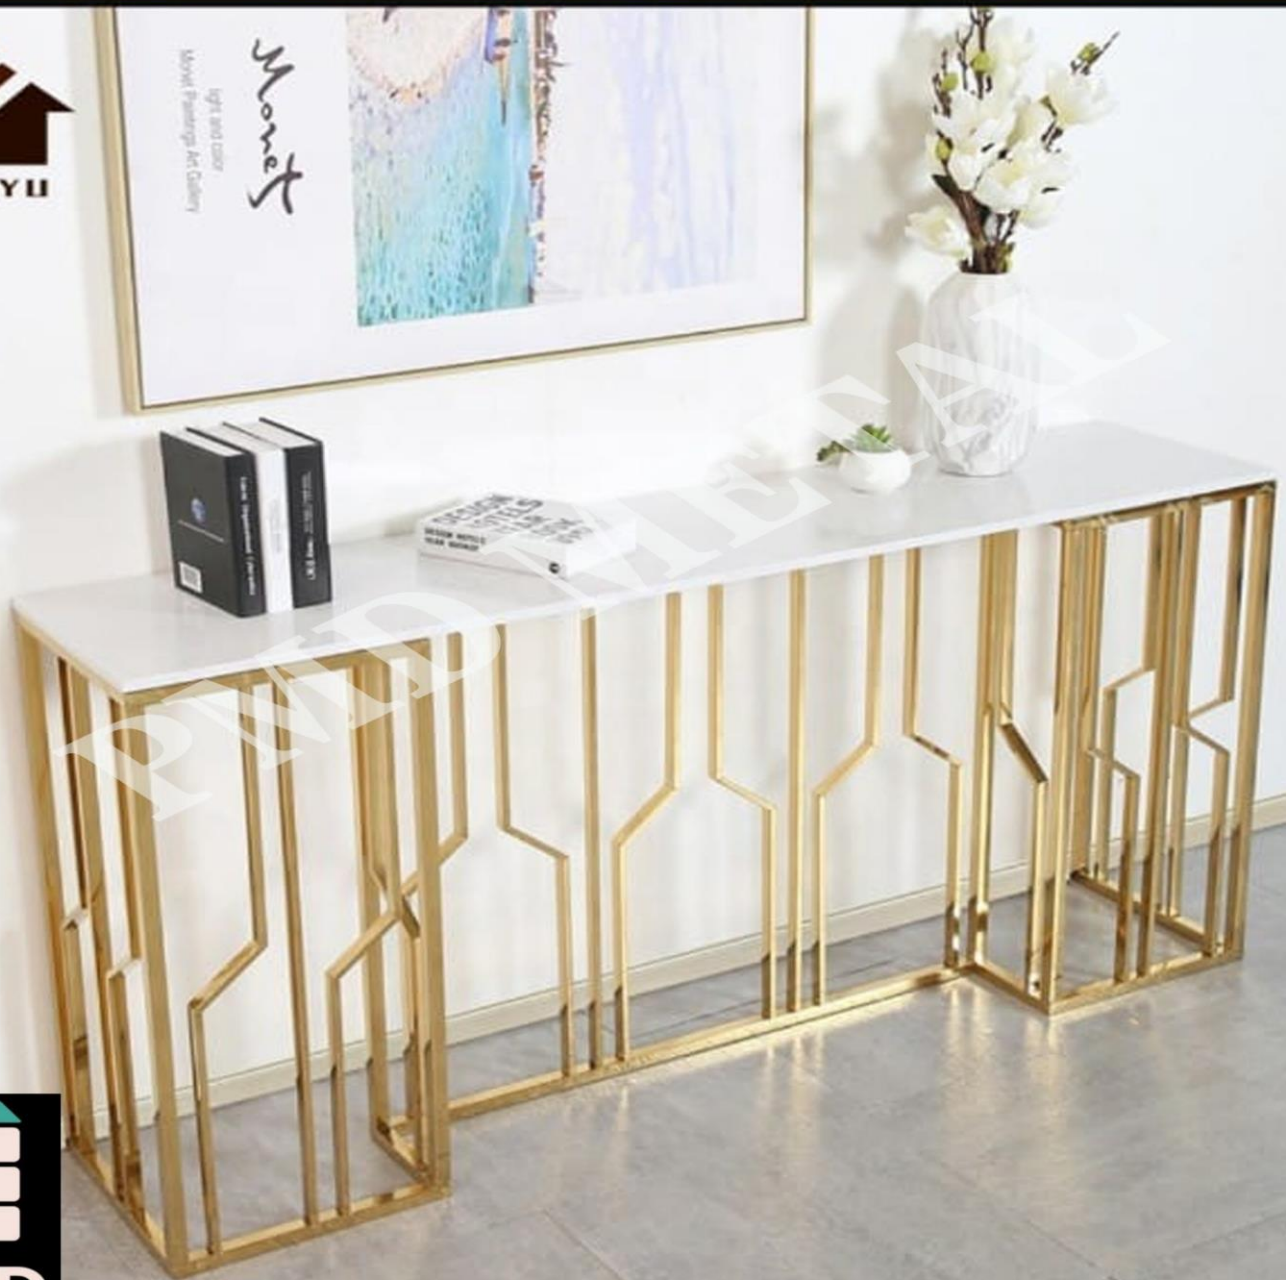

S.S.D.N.

PMD METAL®

B-2 W.S.H. TIMBER MARKET' KIRTI NAGAR' NEW DELHI-110015

CONTACT- 9525278890 , 9910256399 , 8700934469