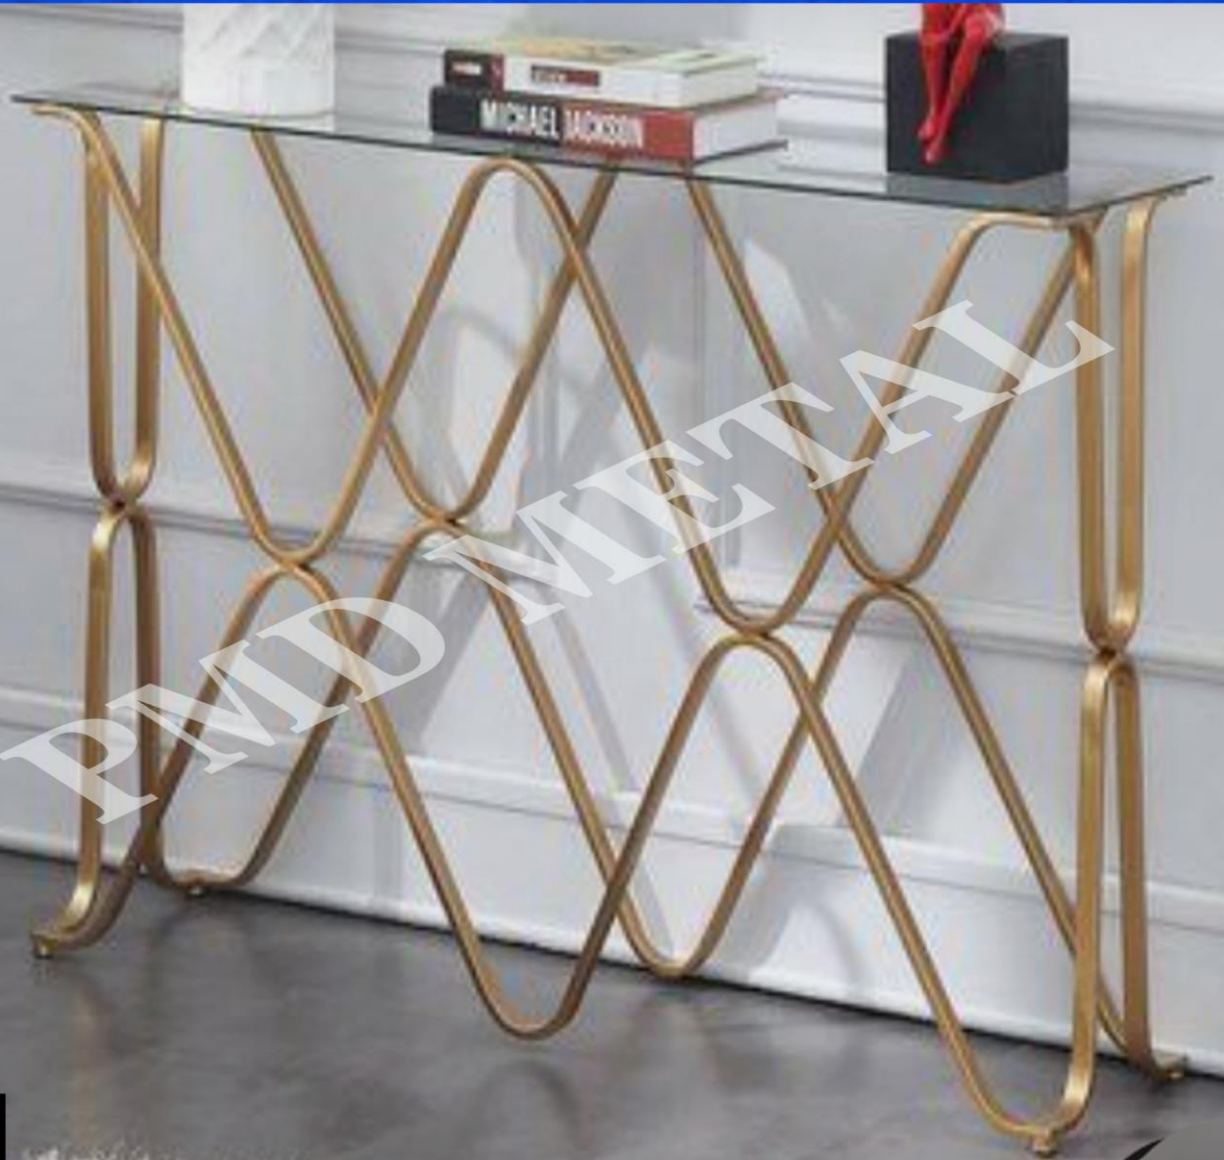

S.S.D.N.

PMD METAL®

B-2 W.S.H. TIMBER MARKET' KIRTI NAGAR' NEW DELHI-110015

CONTACT- 9525278890 , 9910256399 , 8700934469