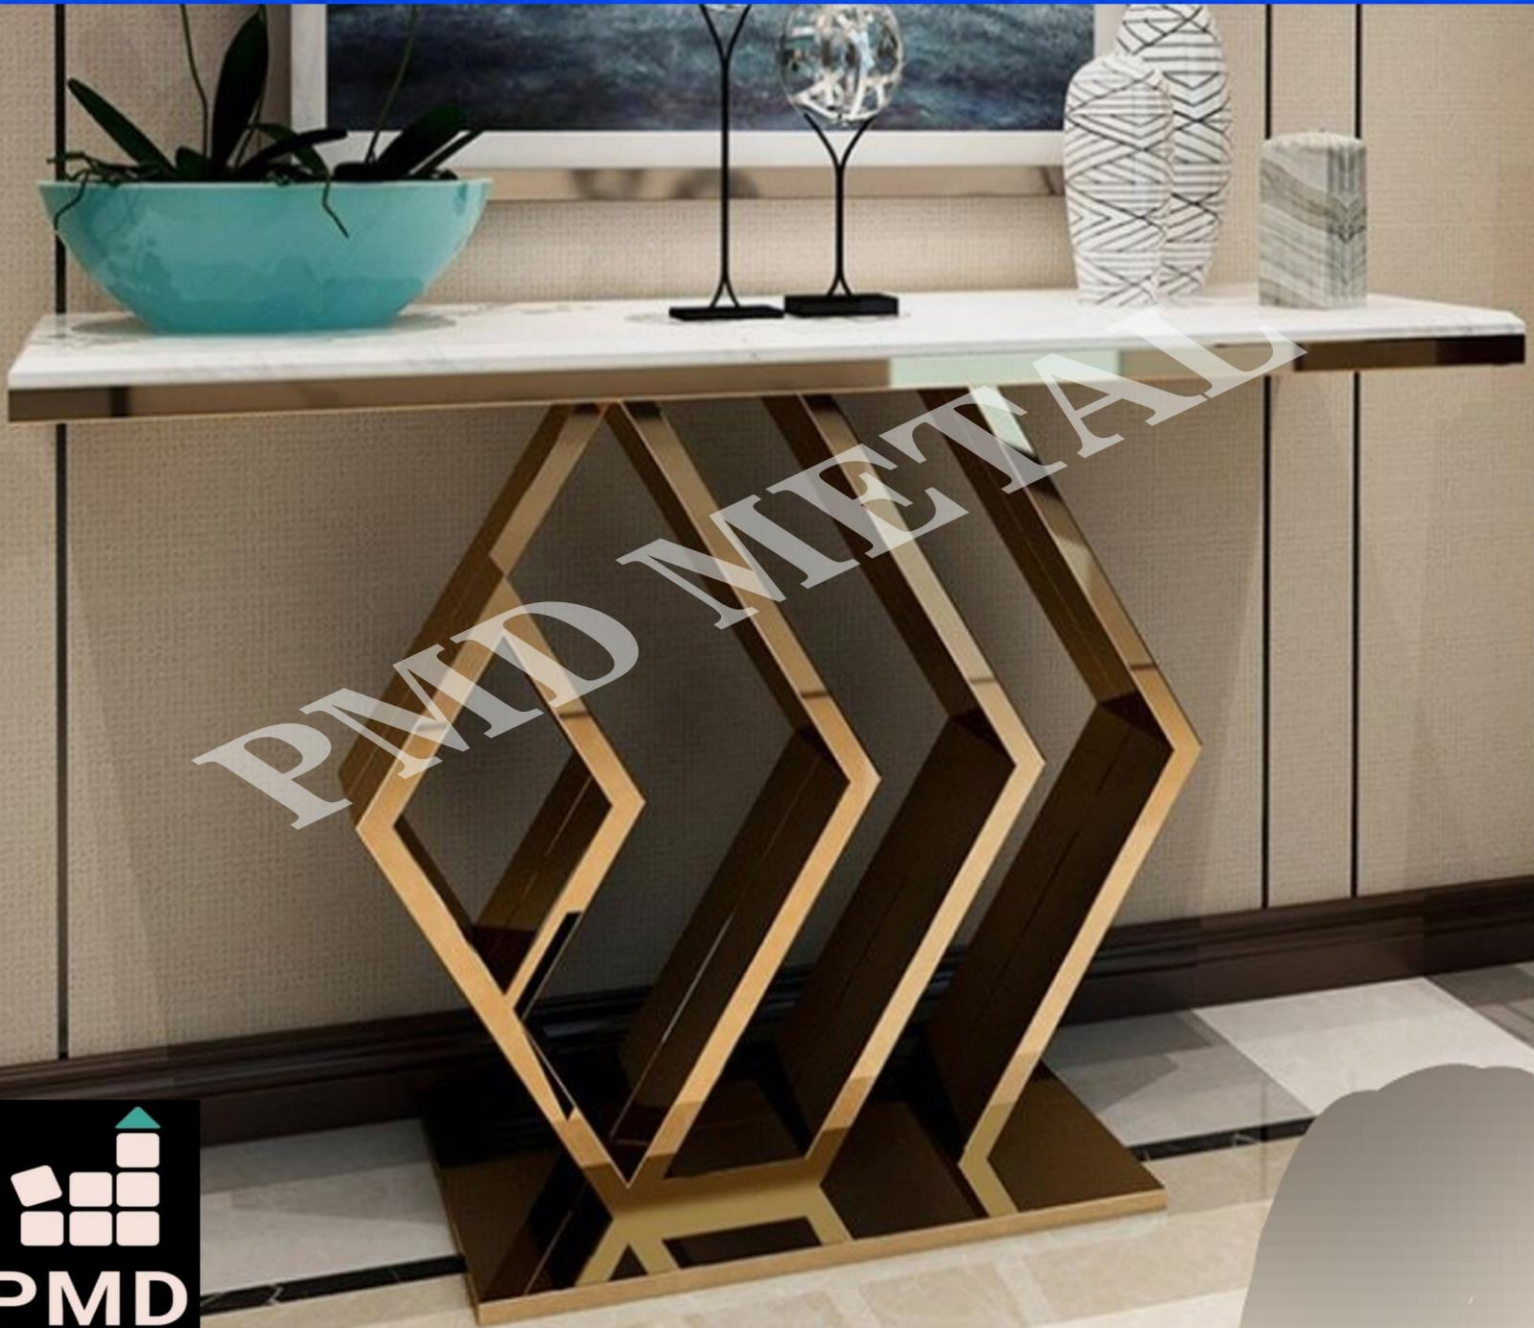

S.S.D.N.

PMD METAL®

B-2 W.S.H. TIMBER MARKET' KIRTI NAGAR' NEW DELHI-110015

CONTACT- 9525278890 , 9910256399 , 8700934469