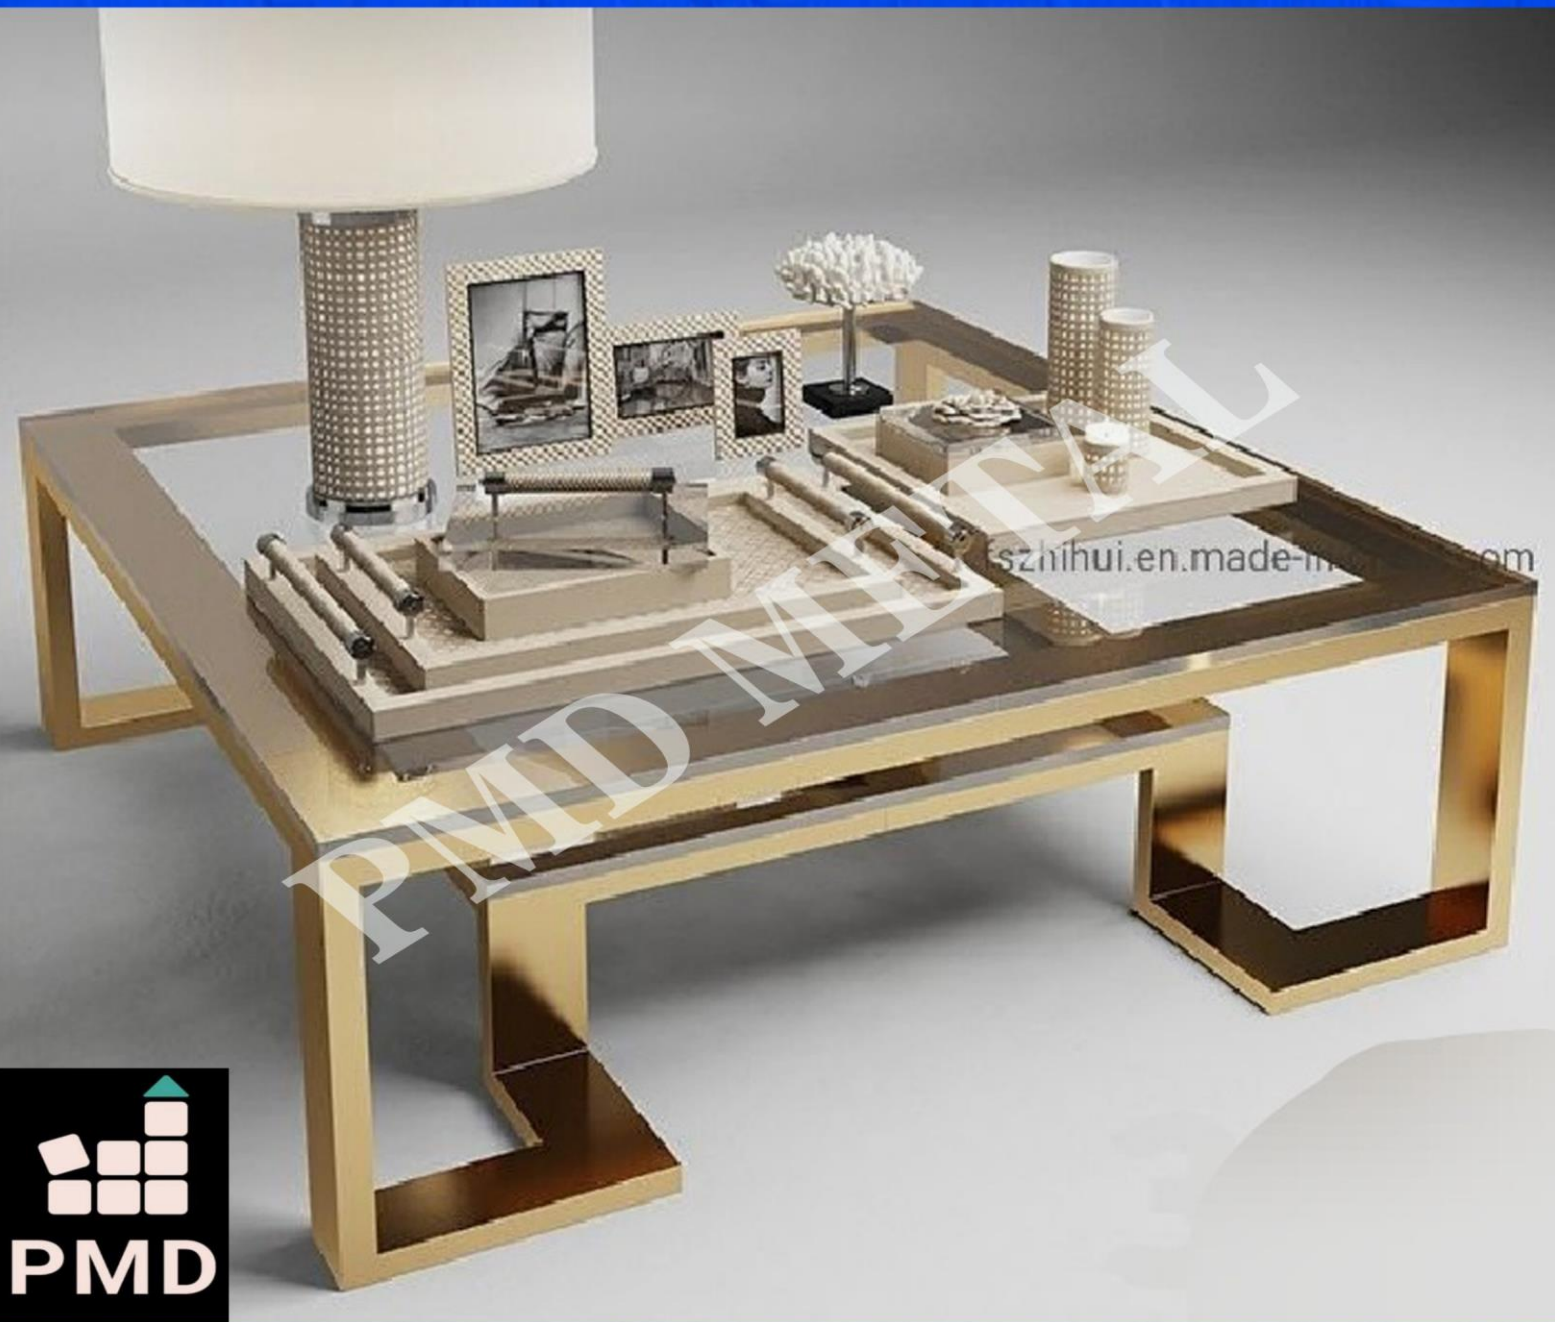

S.S.D.N.

PMD METAL®

B-2 W.S.H. TIMBER MARKET' KIRTI NAGAR' NEW DELHI-110015
CONTACT- 9525278890 , 9910256399 , 8700934469