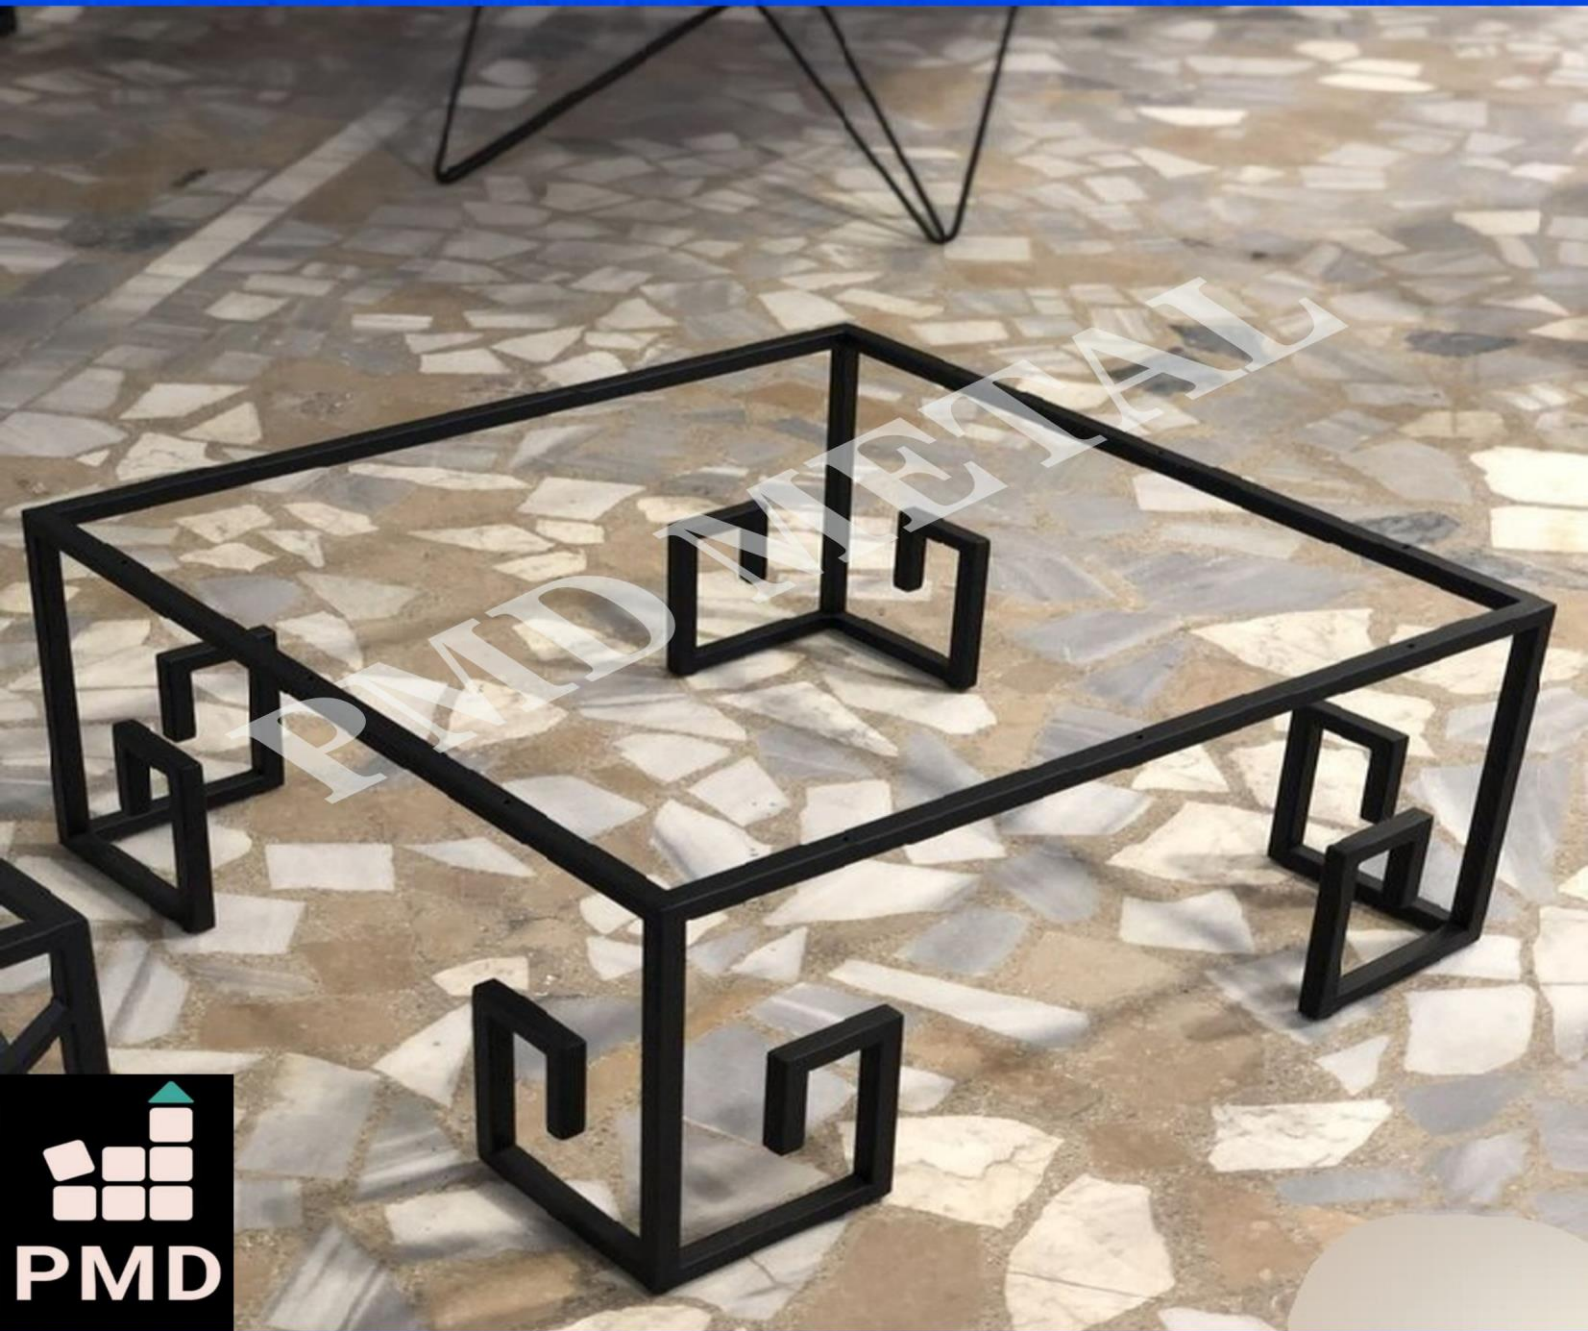

S.S.D.N.

PMD METAL®

B-2 W.S.H. TIMBER MARKET' KIRTI NAGAR' NEW DELHI-110015

CONTACT- 9525278890 , 9910256399 , 8700934469