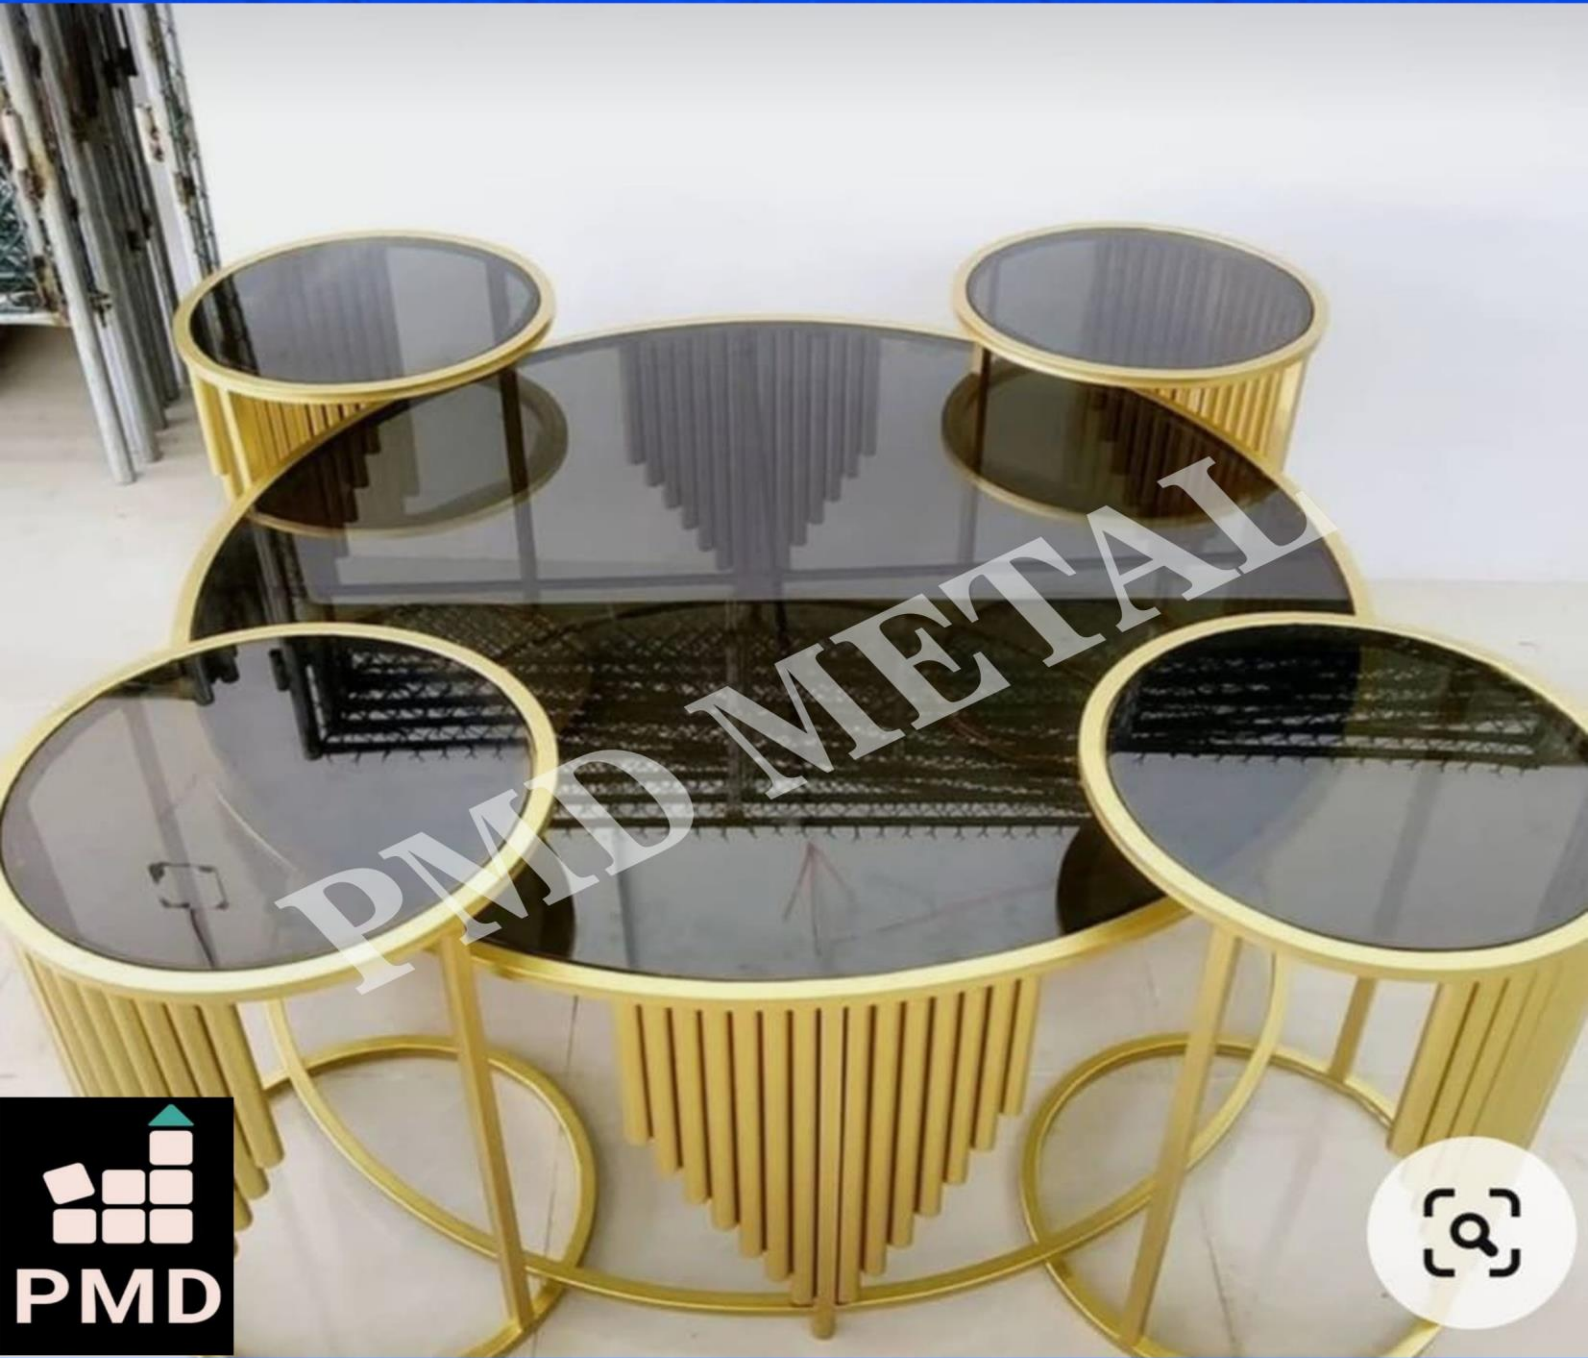

S.S.D.N.

PMD METAL®

B-2 W.S.H. TIMBER MARKET' KIRTI NAGAR' NEW DELHI-110015

CONTACT- 9525278890 , 9910256399 , 8700934469