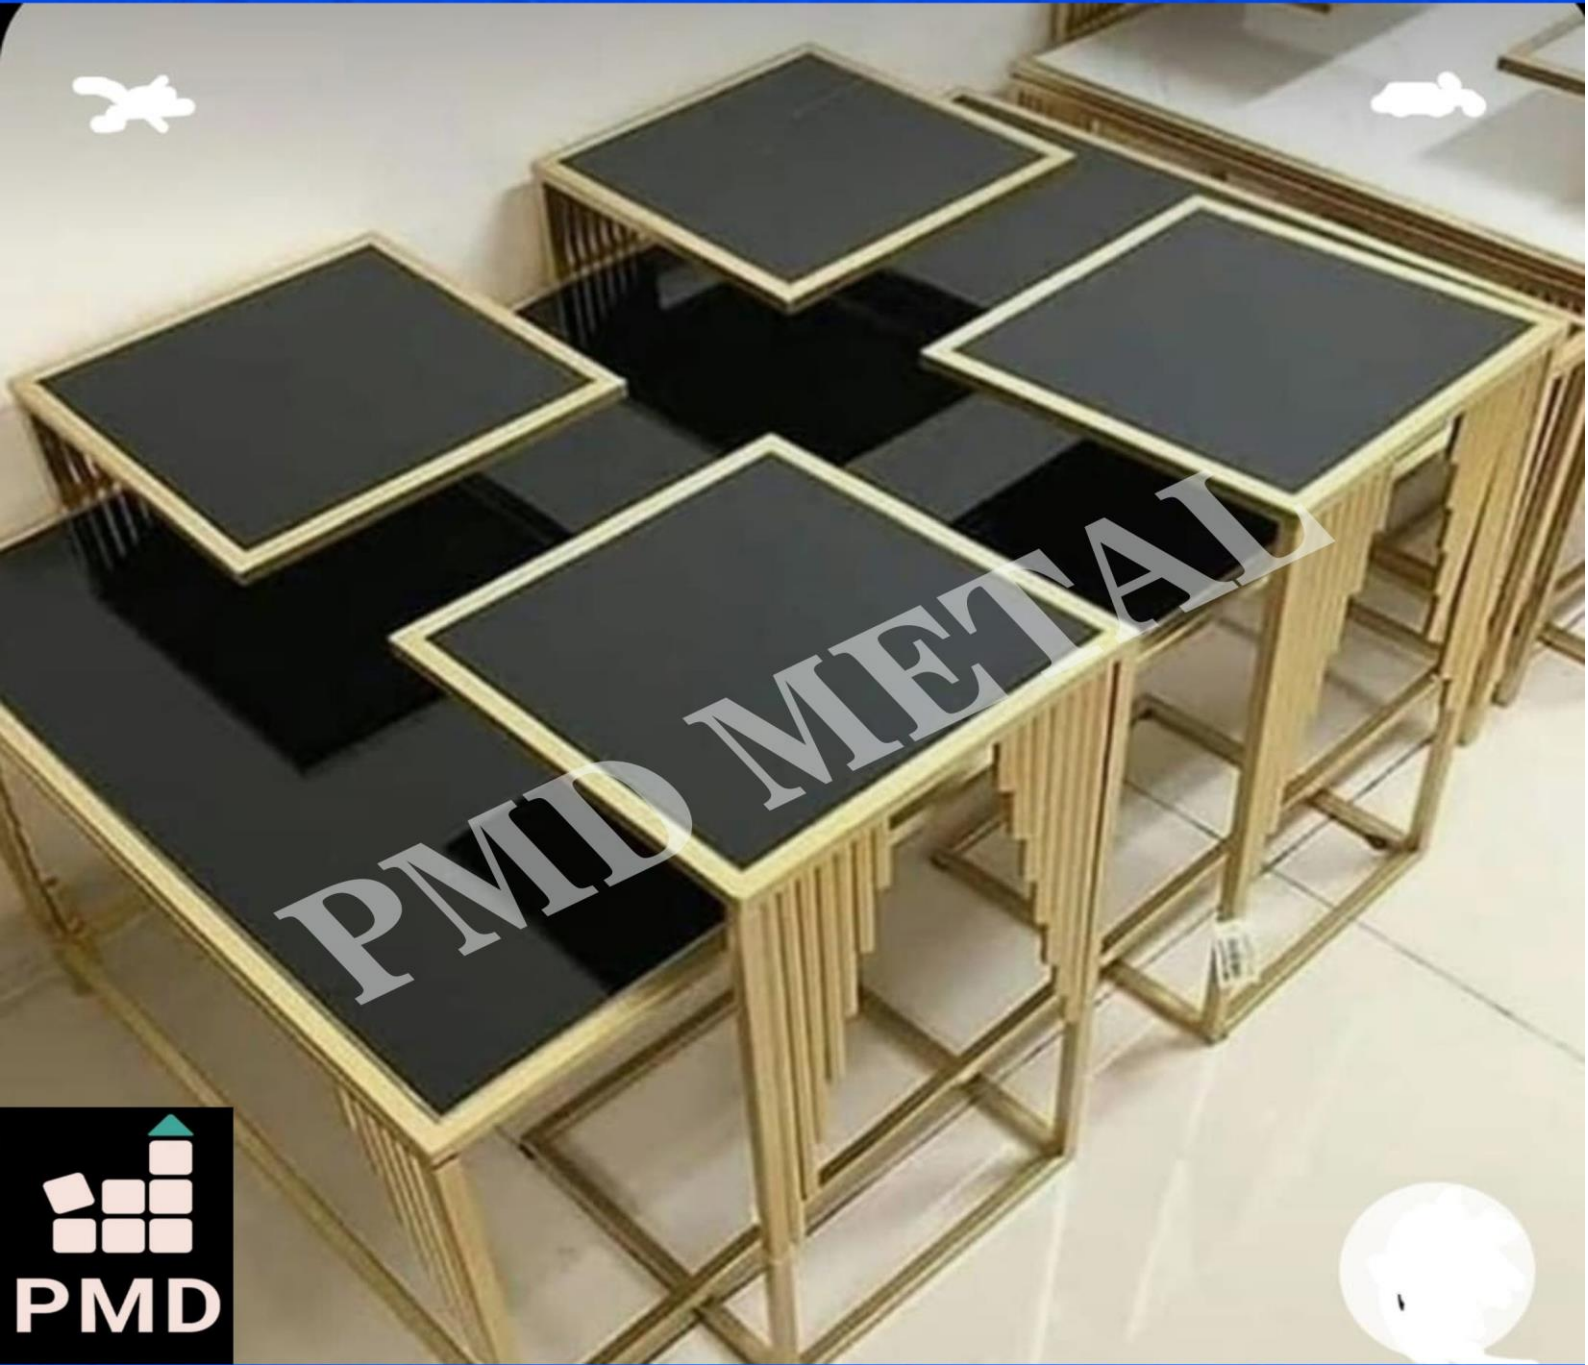

S.S.D.N.

PMD METAL[®]

B-2 W.S.H. TIMBER MARKET' KIRTI NAGAR' NEW DELHI-110015

CONTACT- 9525278890 , 9910256399 , 8700934469

S.S.D.N.

PMD METAL[®]

B-2 W.S.H. TIMBER MARKET' KIRTI NAGAR' NEW DELHI-110015

CONTACT- 9525278890 , 9910256399 , 8700934469